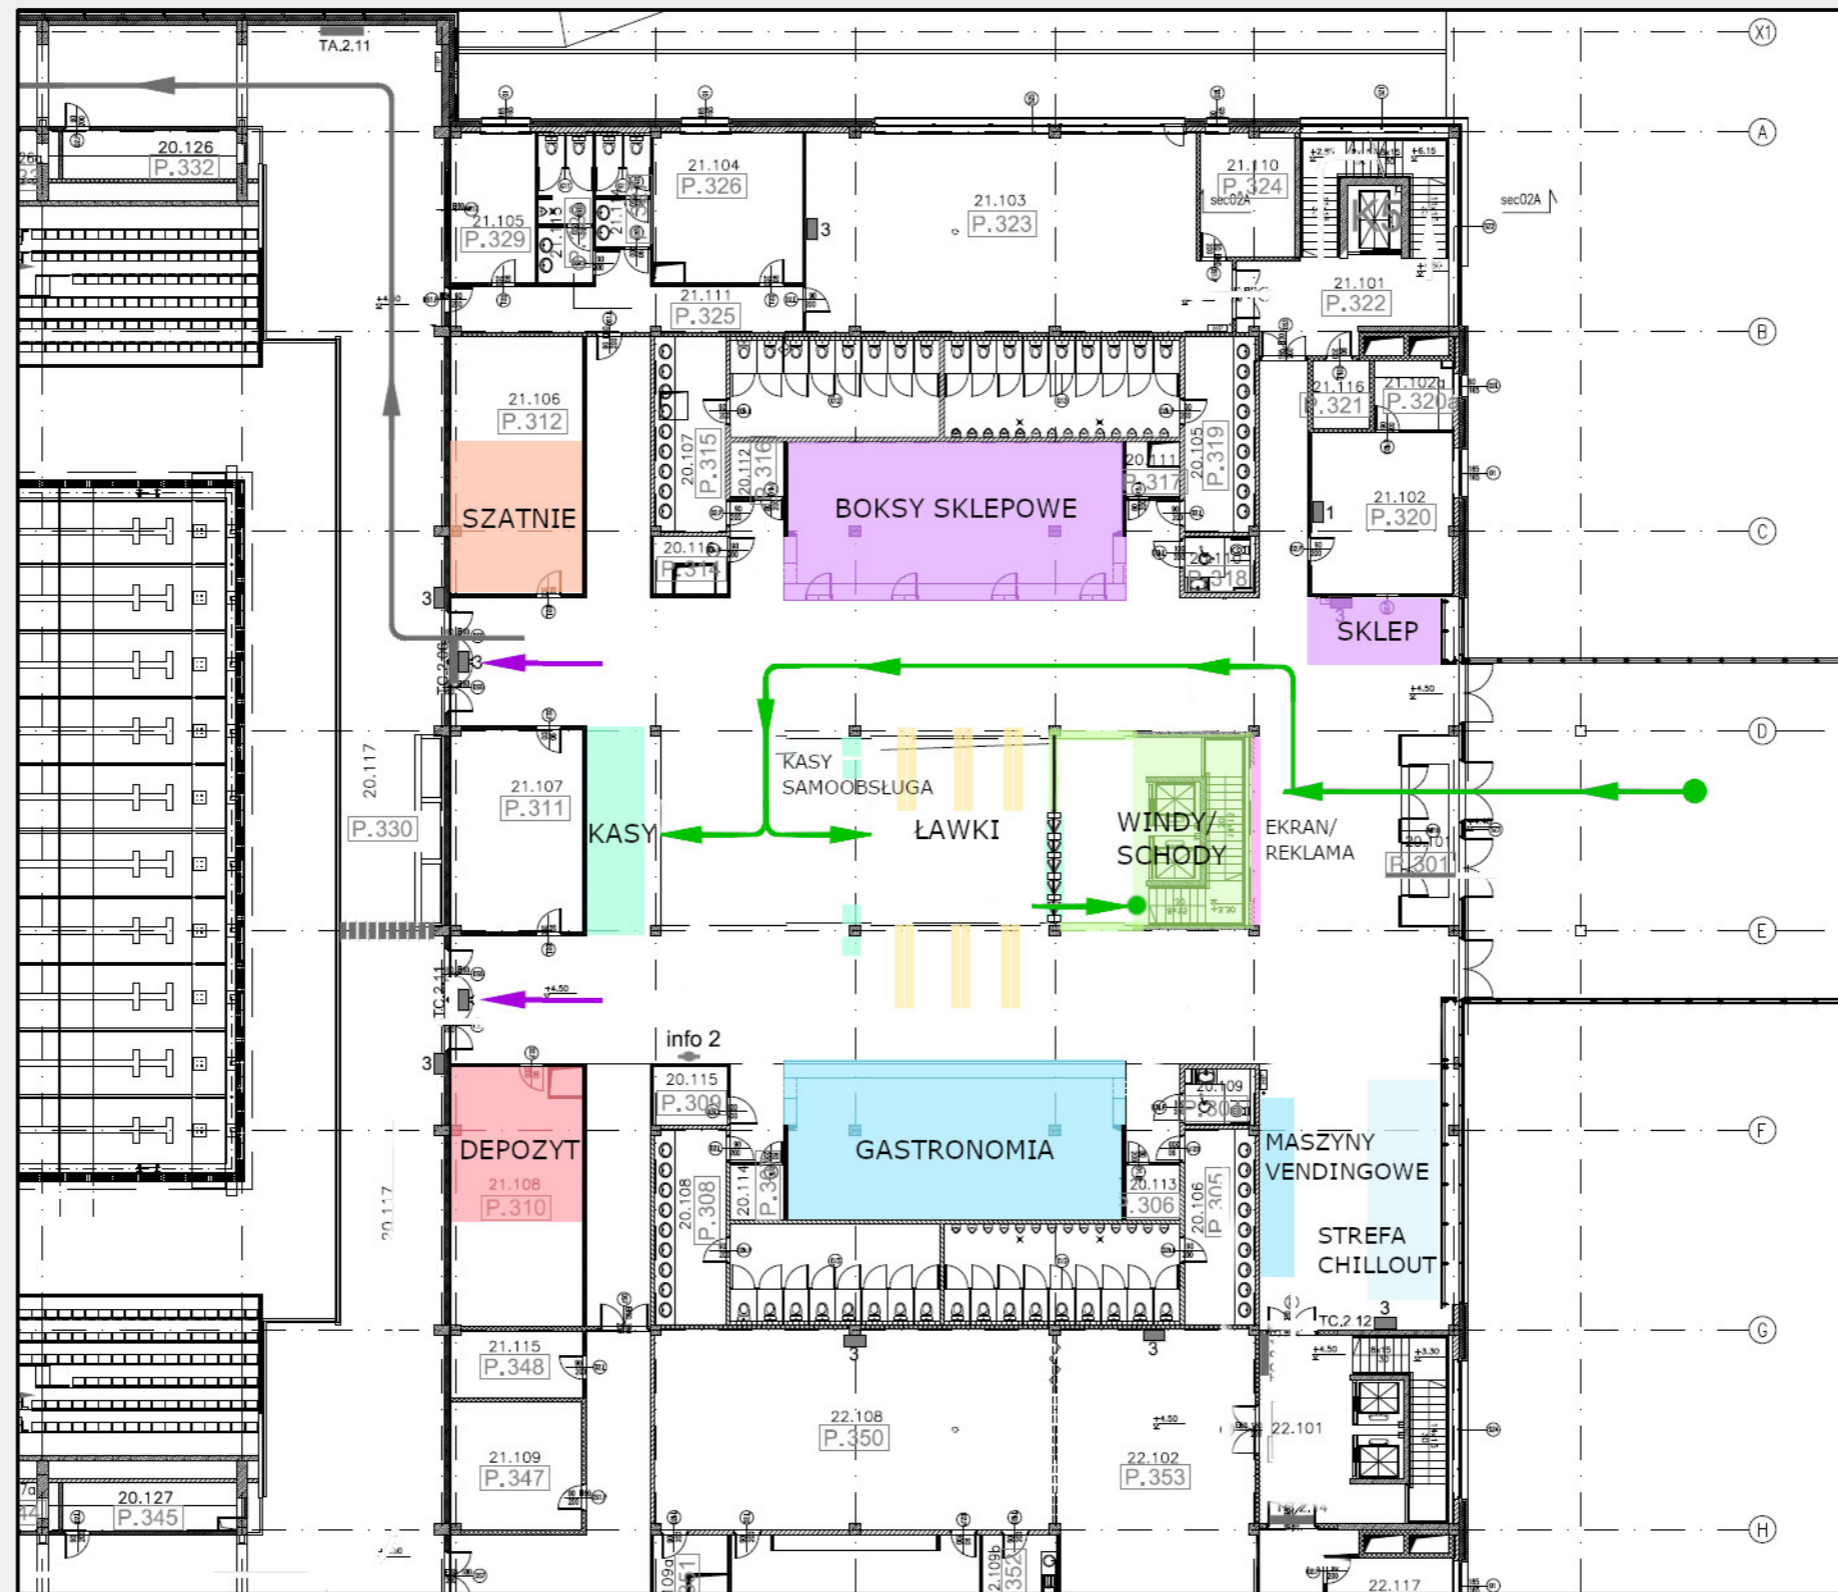

TERMY MALTAŃSKIE POZIOM 0  
KONCEPCJA PRZEBUDOWY- WERSJA A

+ WINDY - zewnętrzne na antresole