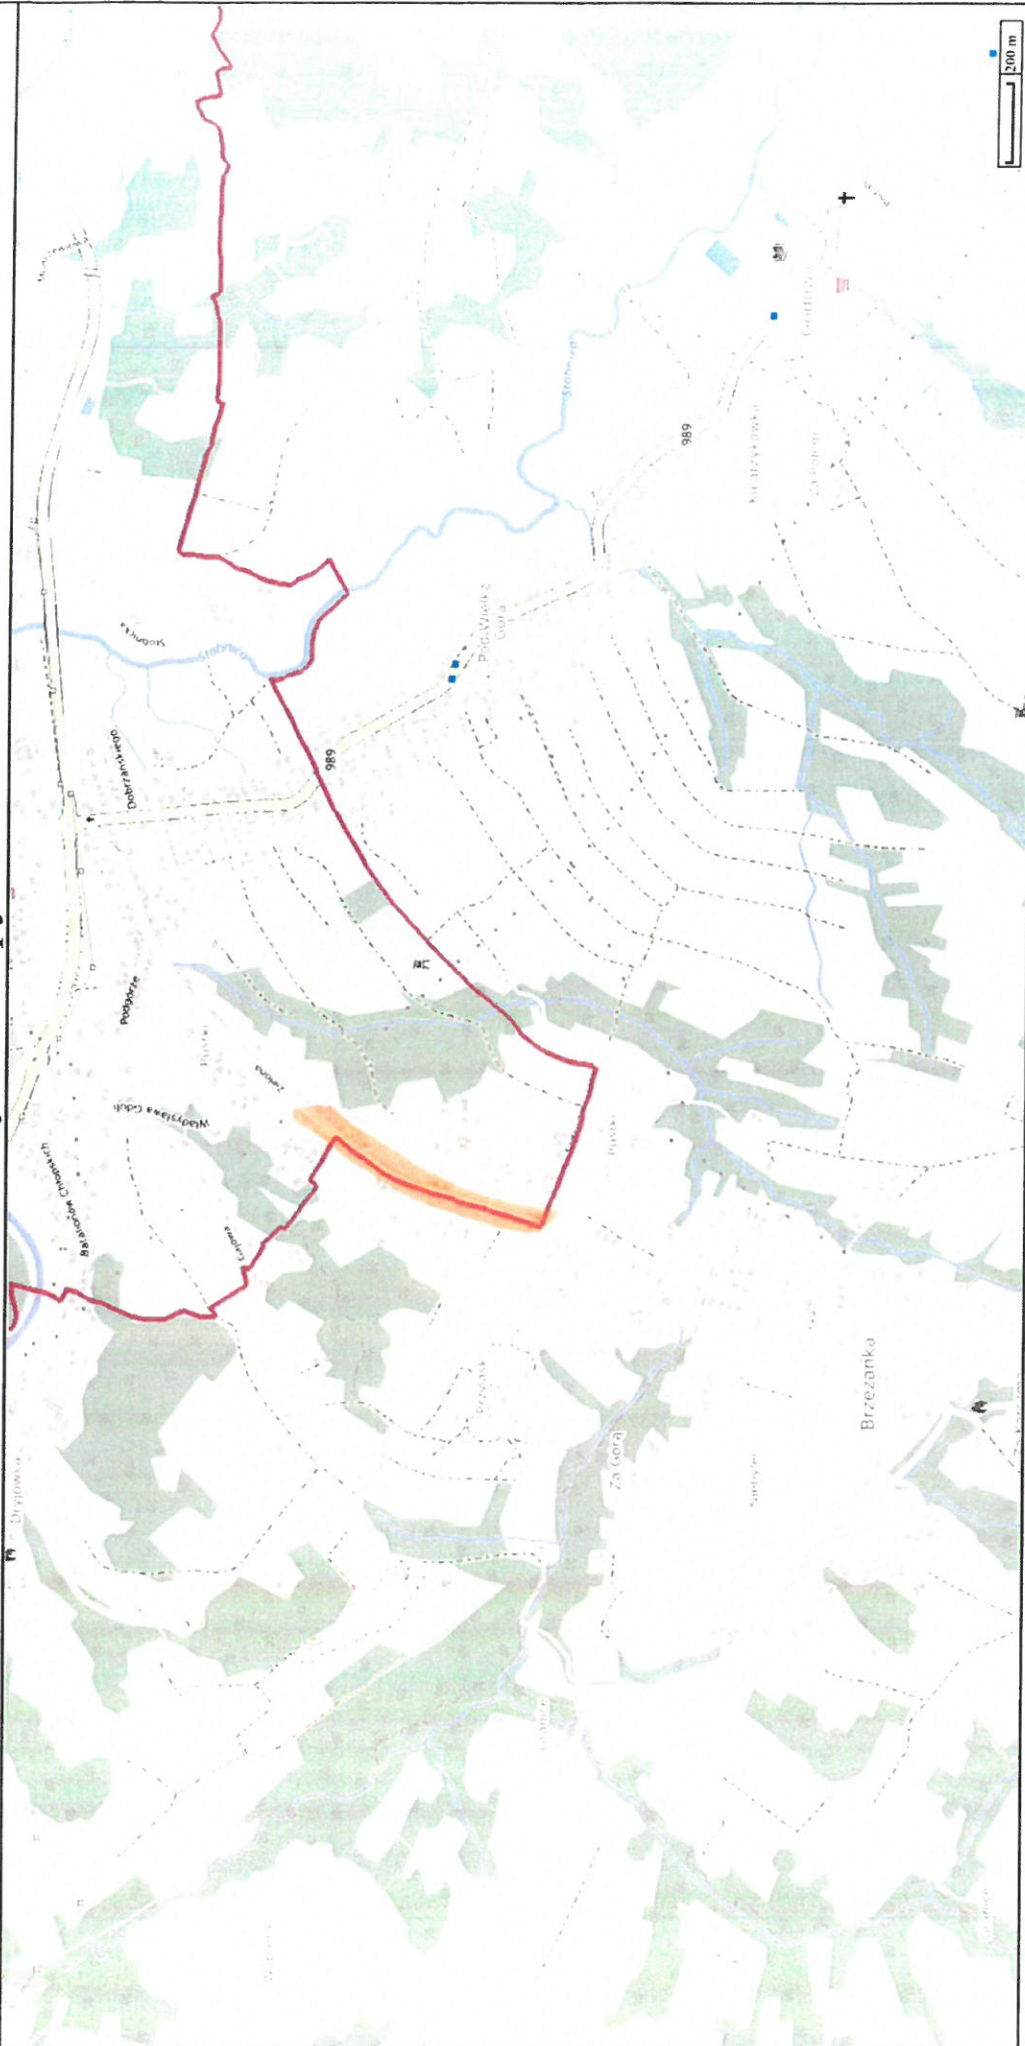

Wydruk mapy

Sporządzono dnia: 13.09.2024 r.  
Wydruk ma charakter poglądowy i nie jest dokumentem

*W. Podgórze*

# Wydruk mapy

Sporządzono dnia: 13.09.2024 r.  
Wydruk ma charakter poglądowy i nie jest dokumentem

*ul. Wołodajowskiej*

# Wydruk mapy

Sporządzono dnia: 28.06.2024 r.  
Wydruk ma charakter poglądowy i nie jest dokumentem

*W. Zielona*

Wydruk mapy

Sporządzono dnia: 28.06.2024 r.  
Wydruk ma charakter poglądowy i nie jest dokumentem

ul. 700-lecia  
ul. Leśna