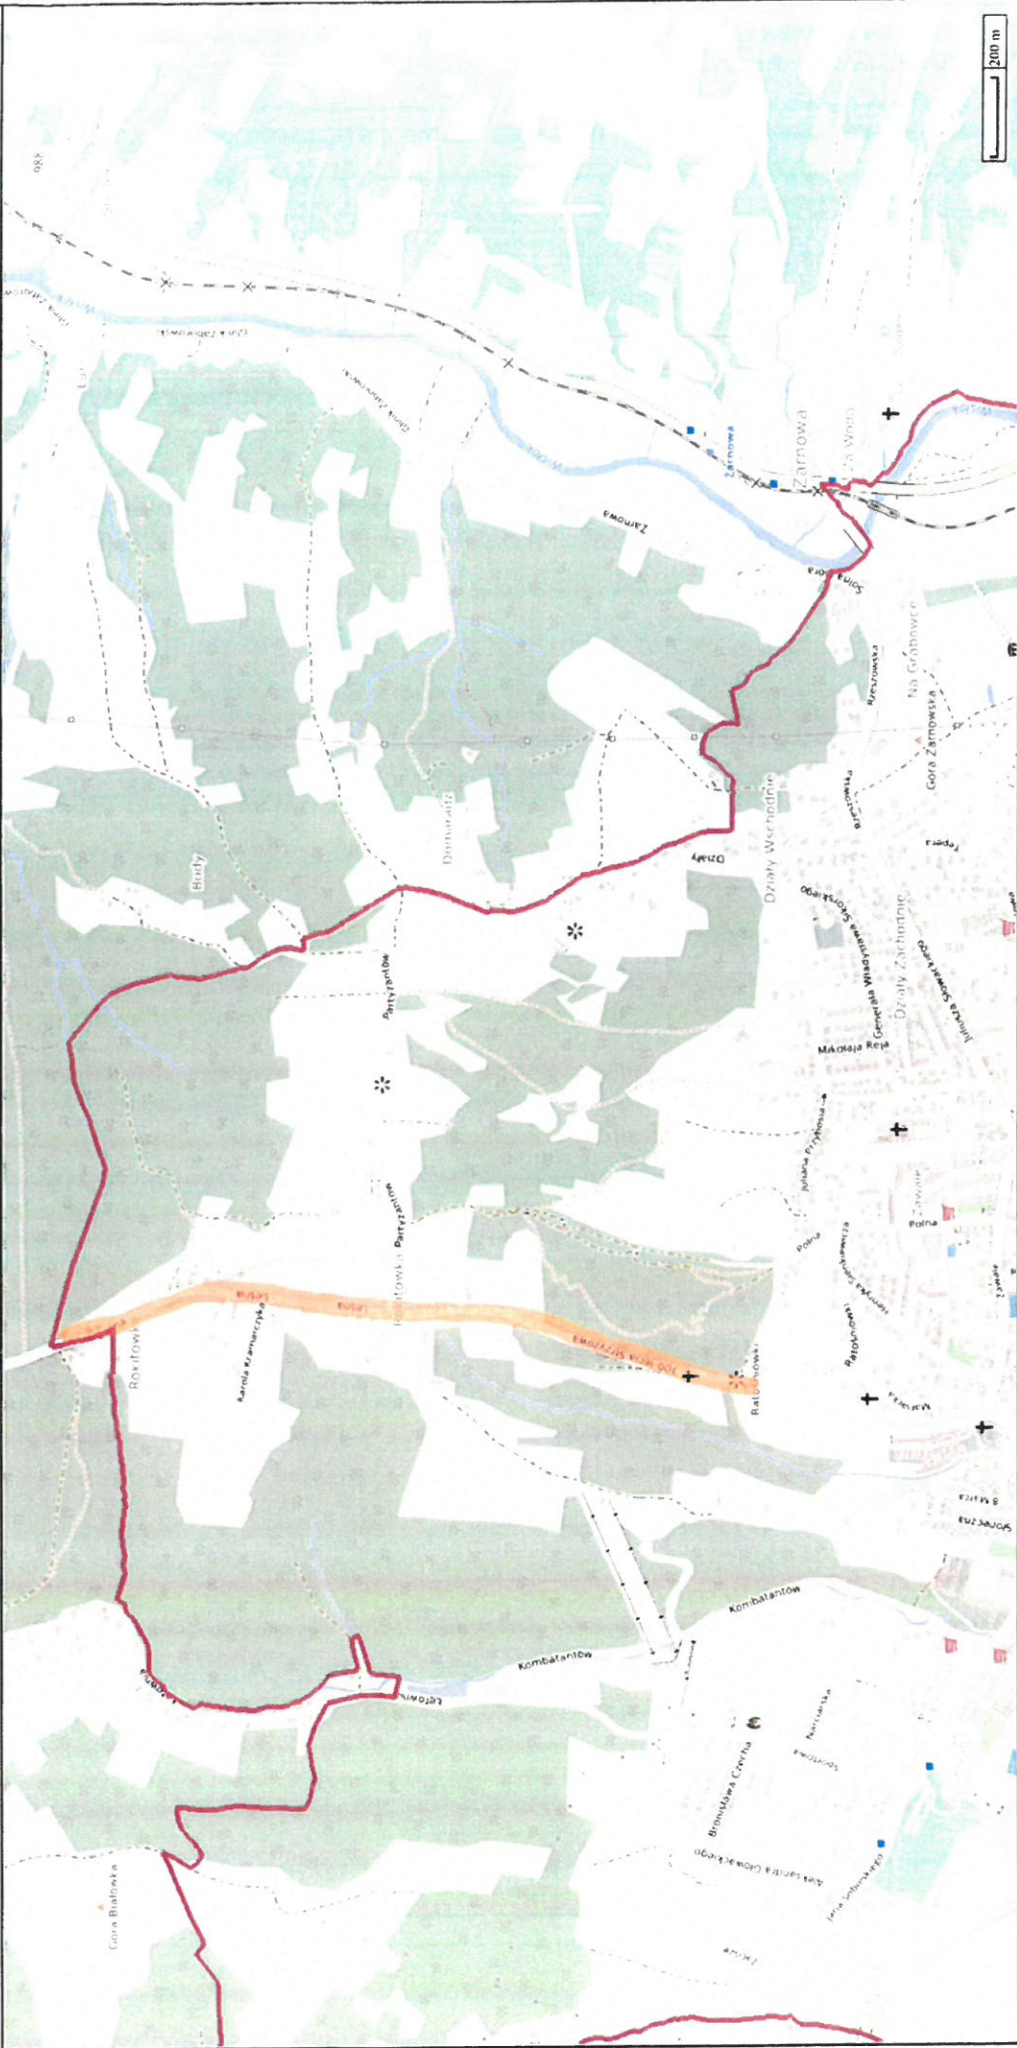

Wydruk mapy

Sporządzono dnia: 13.09.2024 r.  
Wydruk ma charakter poglądowy i nie jest dokumentem

*W. Podgórze*

# Wydruk mapy

Sporządzono dnia: 13.09.2024 r.  
Wydruk ma charakter poglądowy i nie jest dokumentem

*ul. Wołodajowskiej*

# Wydruk mapy

Sporządzono dnia: 28.06.2024 r.  
Wydruk ma charakter poglądowy i nie jest dokumentem

*W. Zielona*

Wydruk mapy

Sporządzono dnia: 28.06.2024 r.  
Wydruk ma charakter poglądowy i nie jest dokumentem

ul. 700-lecia  
ul. Leśna